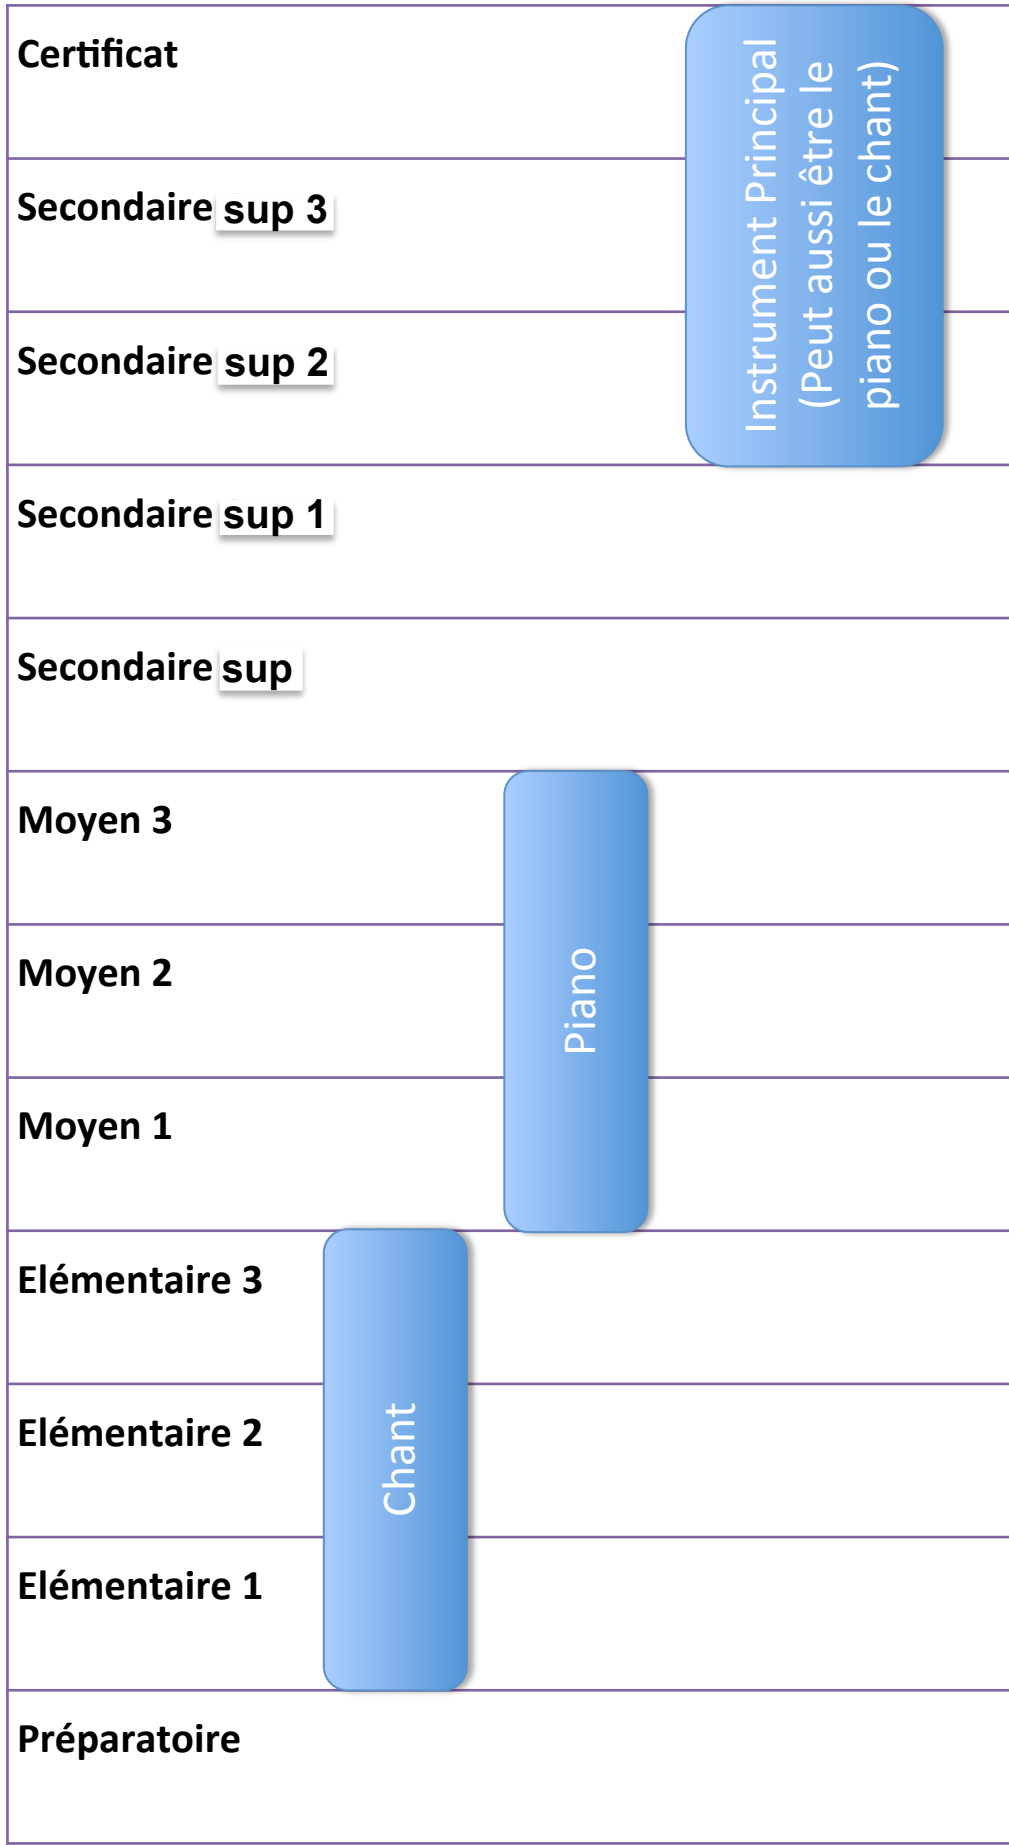

Niveaux « Conservatoire » des branches principales durant le Ba MUSEC

Le niveau d'admission correspond donc à une année de pratique de chant, quatre ans de piano et neuf ans d'instrument principal en non professionnel