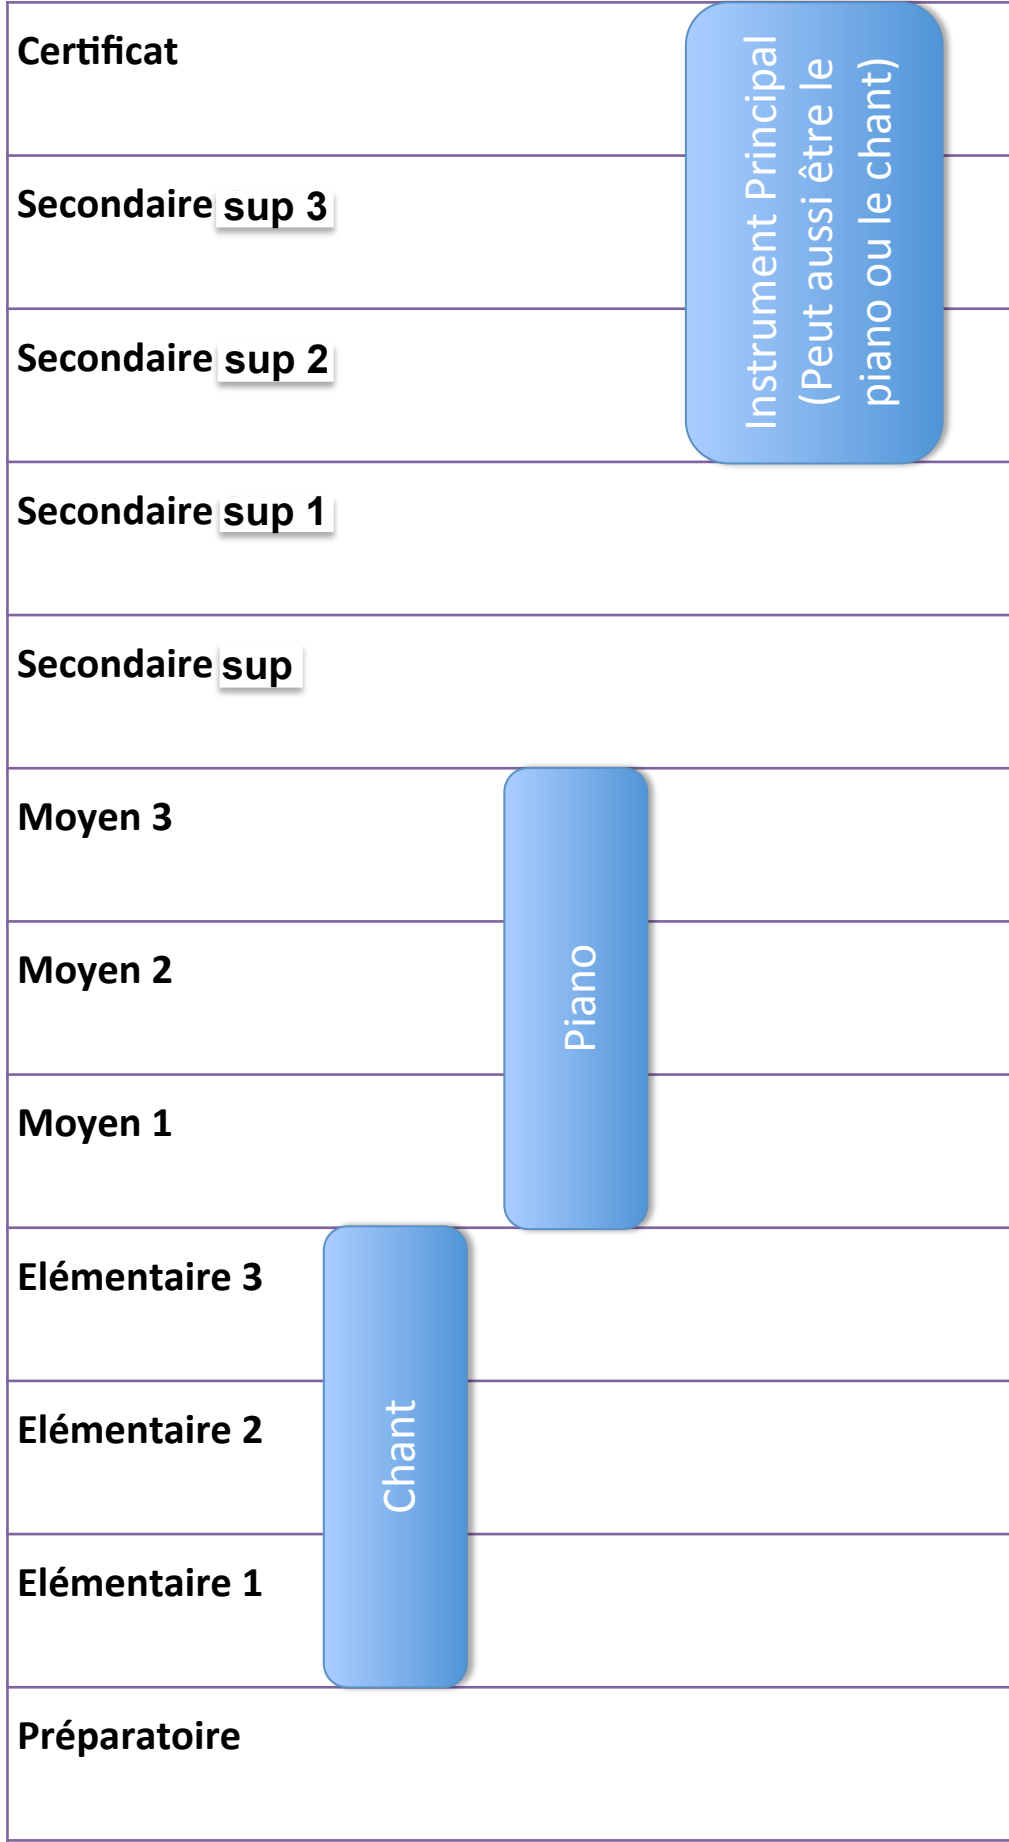

Niveaux « Conservatoire » des branches principales durant le Ba MUSEC

Le niveau d'admission correspond donc à une année de pratique de chant, quatre ans de piano et neuf ans d'instrument principal en non professionnel